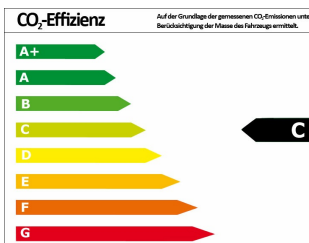

BAIC BAIC BJ 20 Luxury Automatik NP:25.489 Euro

Neuwagen

Druckdatum: 19.01.2019

Preis: 22.980 €

Fahrzeugnummer: 17

Fahrzeugdaten

Preis	22.980 €
Aufbauart	Geländewagen
Farbe	rot (Rot)
Türen	4
Getriebeart	Automatik
Leistung	100 kW (136 PS)
Kraftstoff	Benzin
Kilometerstand	15 km

Verbrauch und Umwelt

Schadstoffklasse	6
Umweltplakette	
CO₂-Emiss. komb. *	173,00 g/km
Verbrauch innerorts *	9,10 l/100km
Verbrauch außerorts *	6,10 l/100km
Verbrauch kombiniert *	7,30 l/100km
CO₂-Effizienzklasse	C

*) Weitere Informationen zum offiziellen Kraftstoffverbrauch und den offiziellen spezifischen CO₂-Emissionen neuer Personenkraftwagen können dem „Leitfaden über den Kraftstoffverbrauch, die CO₂-Emissionen und den Stromverbrauch neuer Personenkraftwagen“ entnommen werden, der an allen Verkaufsstellen und bei der Deutschen Automobil Treuhand GmbH (DAT) unentgeltlich erhältlich ist.

Autohaus Günter Gerhard Krafffahrzeughandel GmbH

Raiffeisenstraße 2a · 57462 Olpe

Tel.: (0 27 61) 96 69 0 · Fax: (0 27 61) 96 69 11 · k.gerhard@autohaus-gerhard.de

Für die inhaltliche Richtigkeit der Darstellung wird keine Haftung übernommen. Es handelt sich nicht um ein konkretes annahmefähiges Angebot. Zwischenverkauf der Produkte vorbehalten. Verbindliche Informationen nur bei Ihrem Partner Autohaus Günter Gerhard Krafffahrzeughandel GmbH.